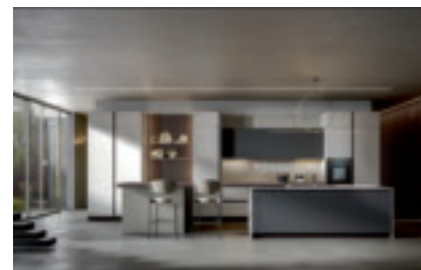

finishes available_
The new frontier in living solutions.

programme finitions_ La nouvelle avant-garde de l'ameublement.

programm der ausfuehrungen_
Zukunftsträchtiges Wohnen.

programa acabados_ La nueva vanguardia de la vivienda.

Palú_01

Finiture: 196 Lapis, 198 Avena opaco, 121 Bruno
Top: Planet Mercury

Finishes: 196 Lapis, 198 matt Avena, 121 Bruno
Top: Planet Mercury

Finitions: 196 Lapis, 198 Avena mat, 121 Bruno
Top: Planet Mercury

Ausführungen: 196 Lapis, 198 Avena matt, 121 Bruno
Arbeitsplatte: Planet Mercury

Acabados: 196 Lapis, 198 Avena opaco, 121 Bruno
Encimera: Planet Mercury

Отделка: 196 Lapis матовый, 198 Avena матовый, 121 Bruno
Тон: Planet Mercury

Wykończenia: 196 Lapis, 198 Avena matowy, 121 Bruno
Top: Planet Mercury