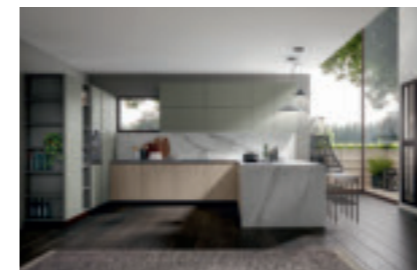

Palú_04

Finiture: 226 Mandorla, 208 Marna opaco, 202 Dolomia opaco
Top: Pandora Statuario

Finishes: 226 Mandorla, 208 matt Marna, 202 matt Dolomia
Top: Pandora Statuario

Finitions: 226 Mandorla, 208 Marna mat, 202 Dolomia mat
Top: Pandora Statuario

Ausführungen: 226 Mandorla, 208 Marna matt, 202 Dolomia matt
Arbeitsplatte: Pandora Statuario

Acabados: 226 Mandorla, 208 Marna opaco, 202 Dolomia opaco
Encimera: Pandora Statuario

Отделка: 226 Mandorla, 208 Marna матовый, 202 Dolomia матовый
Тон: Pandora Statuario

Wykończenia: 226 Mandorla, 208 Marna matowy, 202 Dolomia matowy
Top: Pandora Statuario