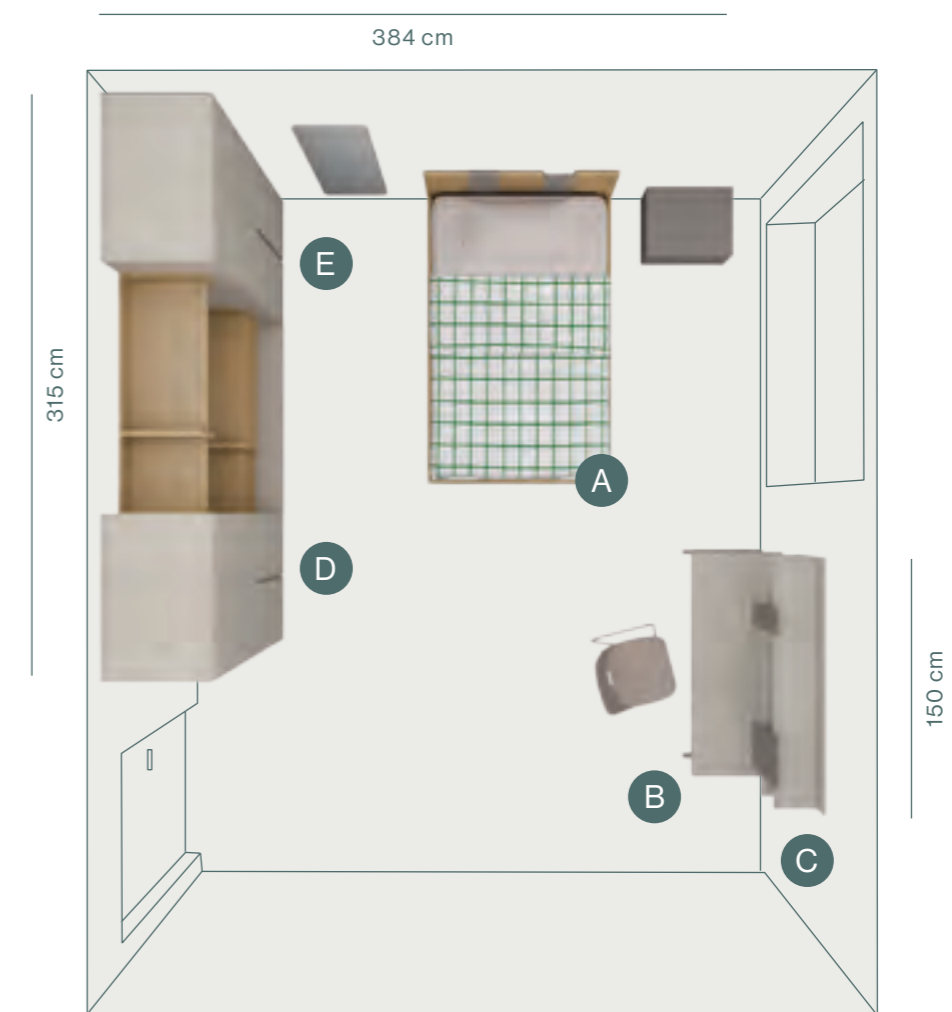

Front view of Strike bed in Rovere
and Platino melamine.

ambiente 13 mq

lui / lei

18

- A – Letto Strike con rete da 120 cm
- B – Scrivitoio tipo 50 con doppia gamba Lake L 150 cm
- C – Libreria Madison
- D – Armadio battente con anta Filo 1200
- E – Cabina armadio Spot