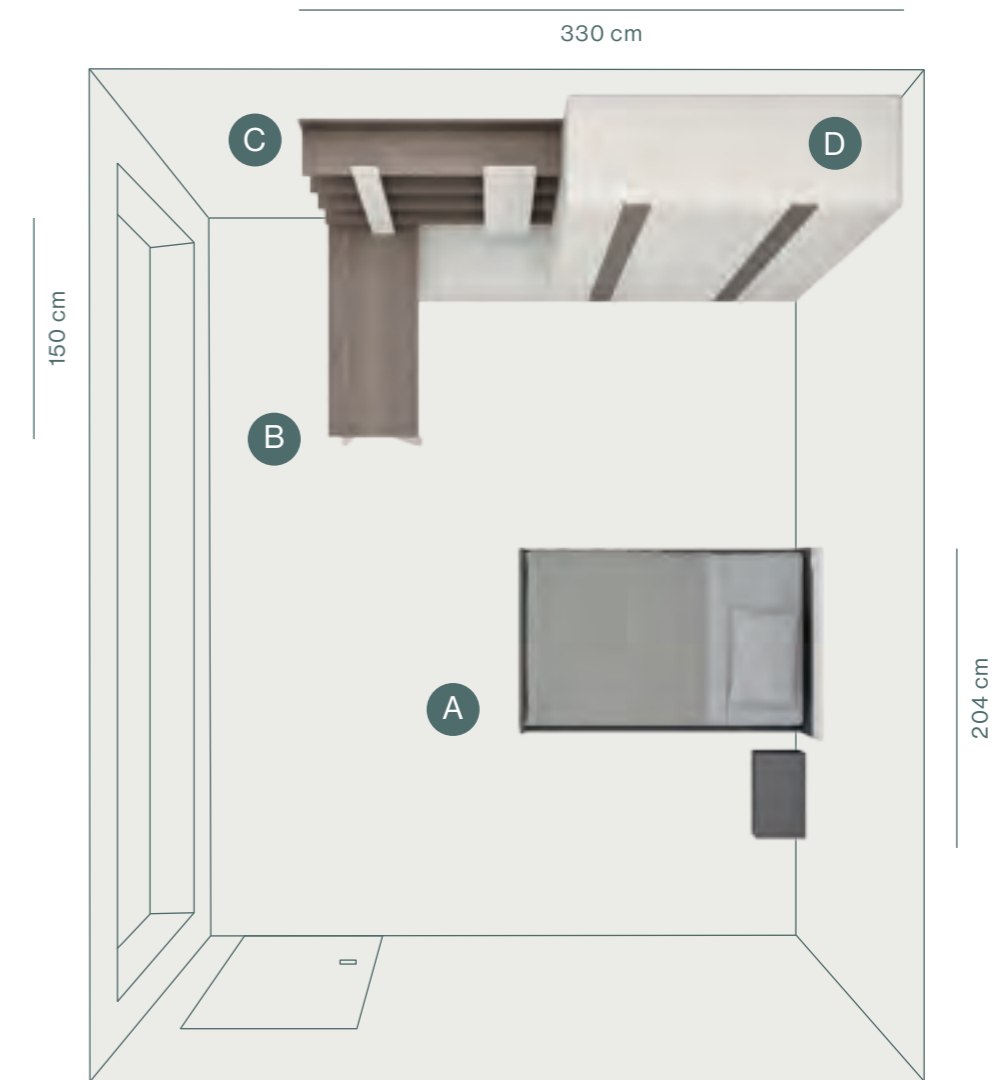

ambiente 11 mq

a tutte le età

05

- A - Letto Mail con rete da 120cm
- B - Scrivitoio tipo 50 con gamba Fado L 150 cm
- C - Libreria Madison sospesa
- D - Armadio battente anta Soul e maniglia T59