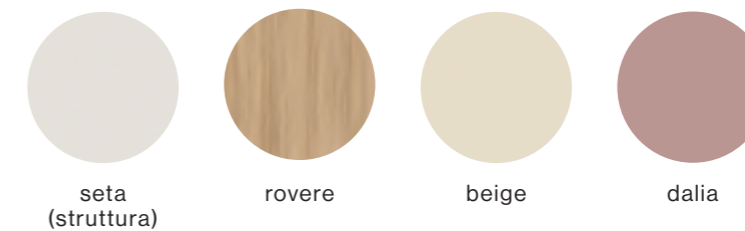

seta
(struttura)

rovere

beige

dalia