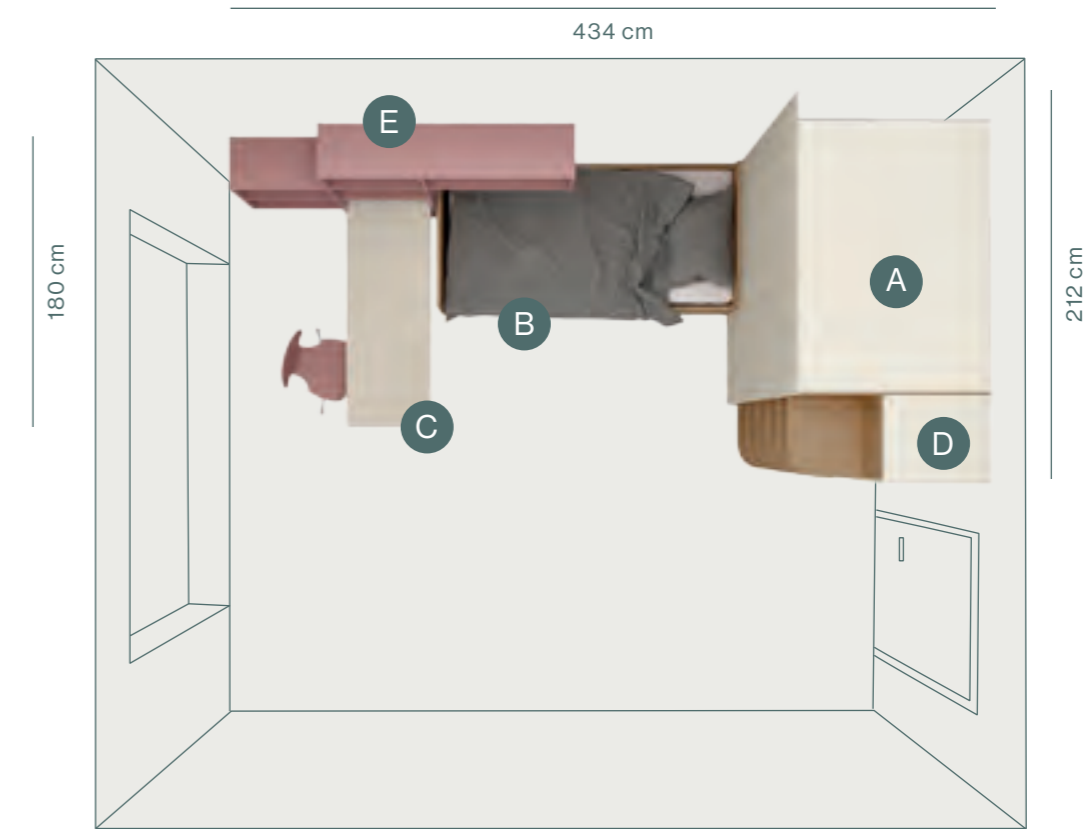

ambiente 12 mq

24

- A – Cabina Van
- B – Divano letto One con rete da 90 cm e cassettoni estraibili
- C – Scrittoio tipo T19 con gamba Lake L 180 cm
- D – Terminale con modulo e ripiani
- E – Libreria a spalla sospesa