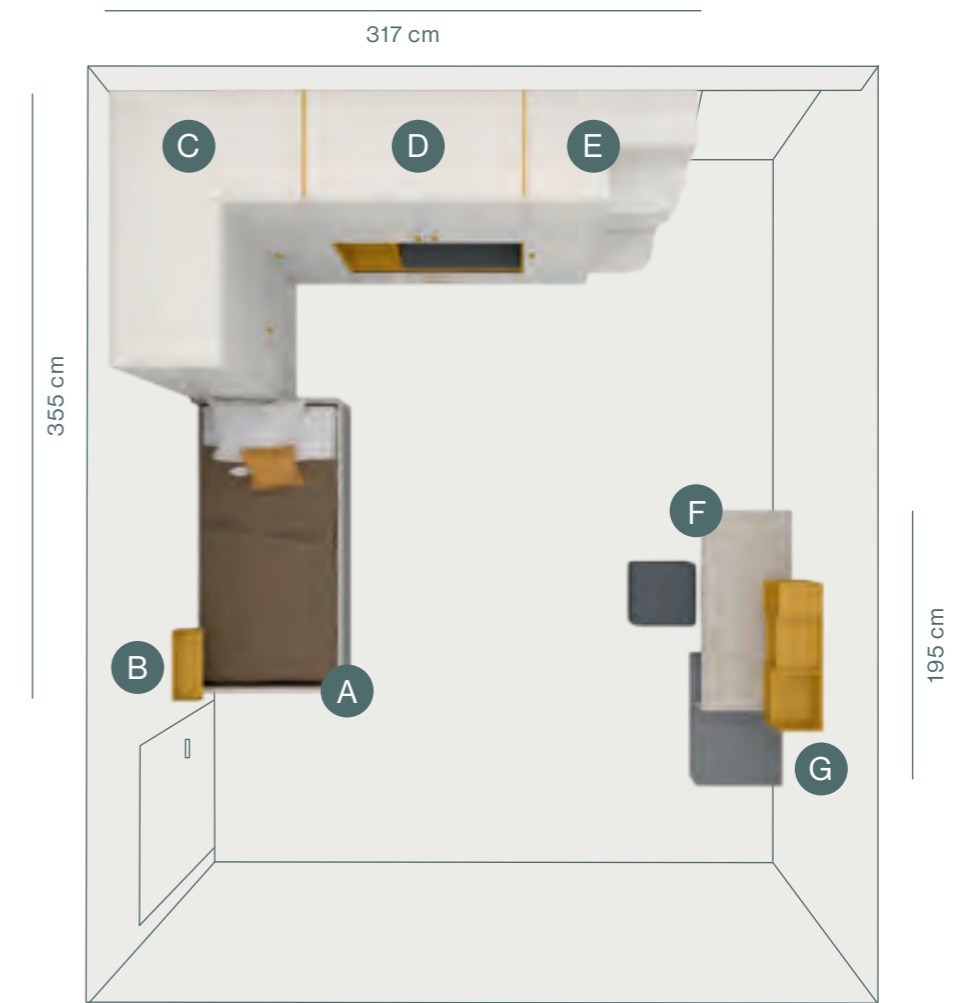

ambiente 13 mq

12

- A – Letto Artiko cassetti con rete da 90 cm
- B – Mensola Vega
- C – Armadio ad angolo
- D – Armadio con vano a giorno uso lettura
- E – Armadio terminale stondato
- F – Scrigno tipo 50 con fianco Basic L 135 cm
- G – Casellario Kaos