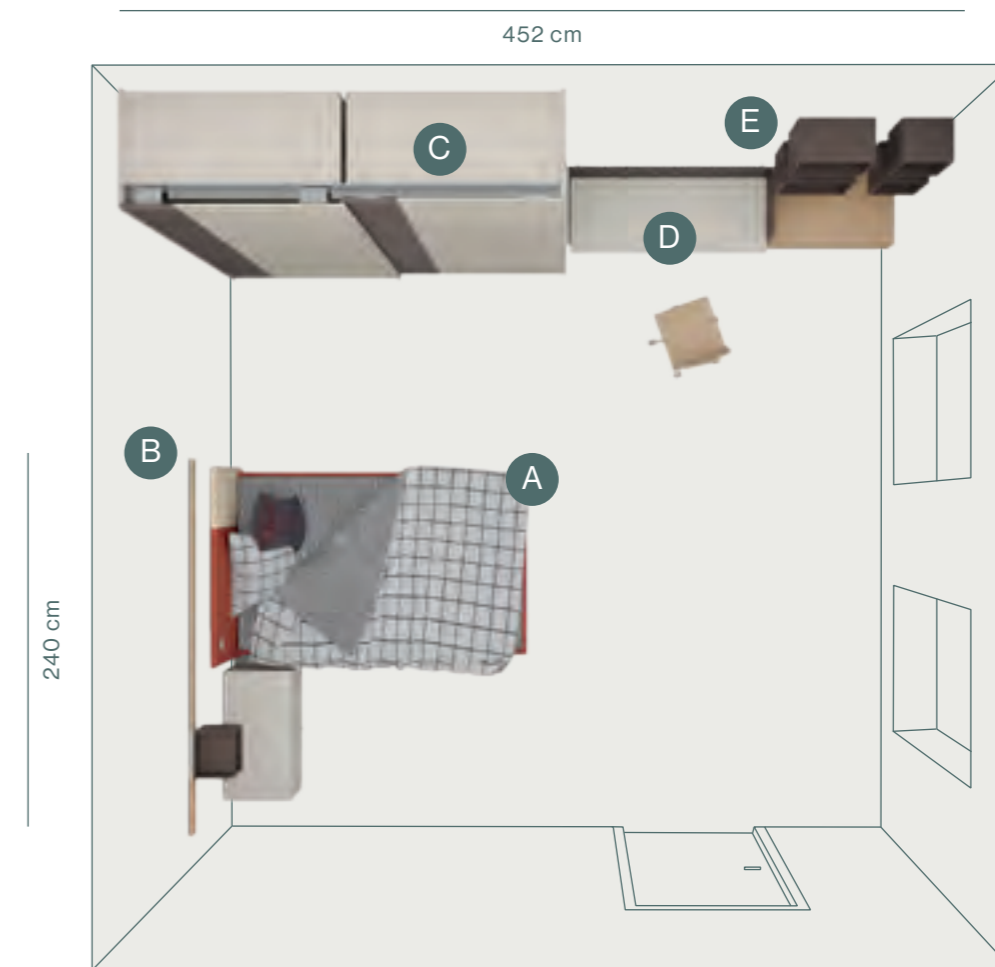

«Servetto» is the useful accessory to reach the highest clothes

Armadio scorrevole con anta Dual, attrezzato internamente di cassetiera, ripiani e Servetto appendiabiti.

Sliding door wardrobe with Dual door, equipped with drawer pack, shelves and Servetto hanger.

Zona studio composta da scrittoio sospeso Isola, casellari Qubo e pensile con cassetto.

Study zone made up of Isola suspended desk, Qubo wall unit and drawer wall unit.

ambiente 15 mq

13

- A – Letto imbottito Roller con rete da 120cm
- B – Barra Surf
- C – Armadio scorrevole con anta Dual
- D – Scrittoio sospeso Isola L 135 cm
- E – Casellari Qubo