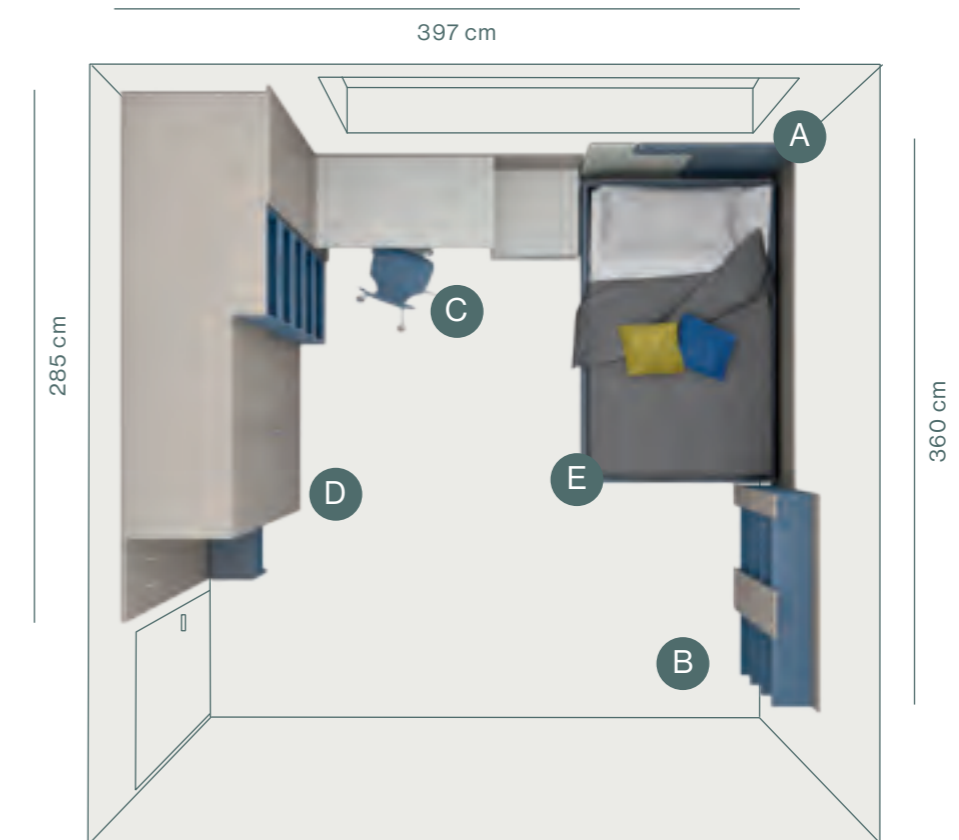

1. apri

2. scorri

Vista frontale della libreria a terra Madison proposta in melaminico Tortora e Cobalto.

Front view of Madison library in Tortora and Cobalto melamine.

ambiente 11 mq

11

- A - Pannelli imbottiti a muro uso testiera
- B - Libreria Madison
- C - Scrivitoio tipo 50 con gamba Basic L 120 cm
- D - Cabina Covert 181
- E - Giroletto imbottito con rete da 120cm