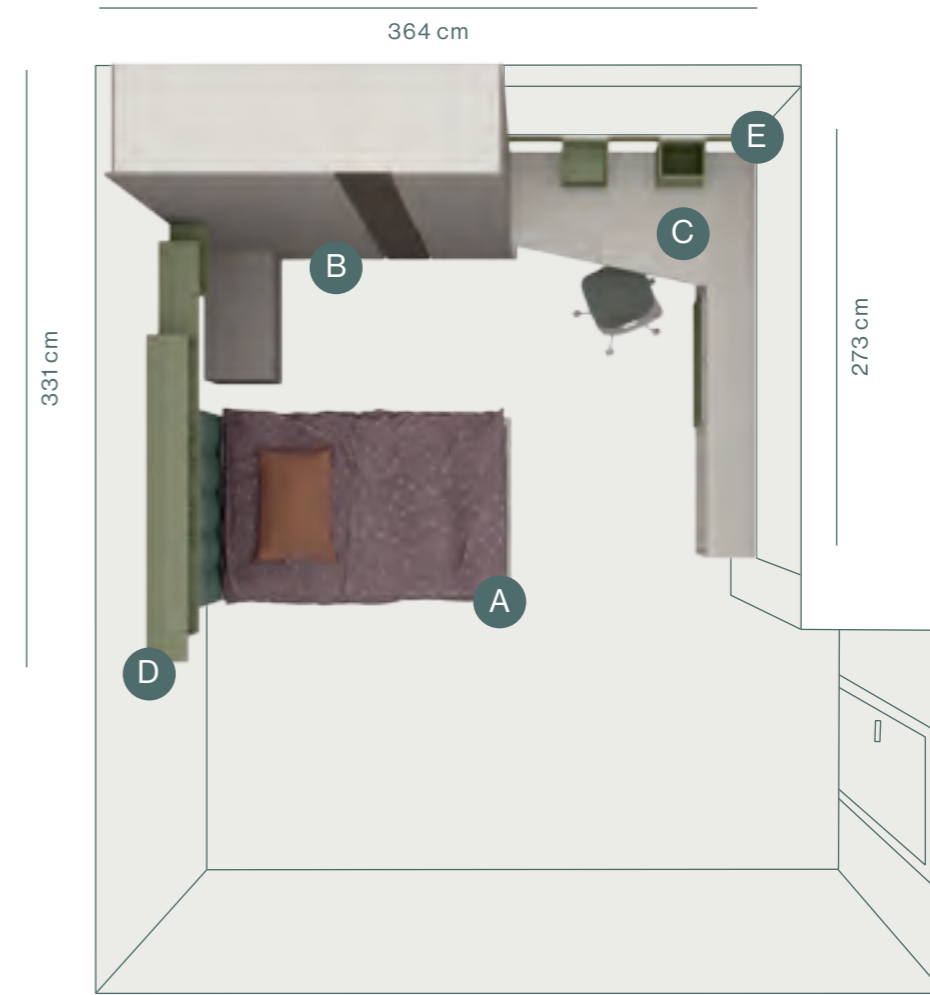

ambiente 12 mq

23

- A – Letto imbottito Fop con rete da 120cm
- B – Armadio Corner con anta Filo 1200
- C – Scrivitoio tipo 27 L 150 cm
- D – Casellari Denver
- E – Barra Surf