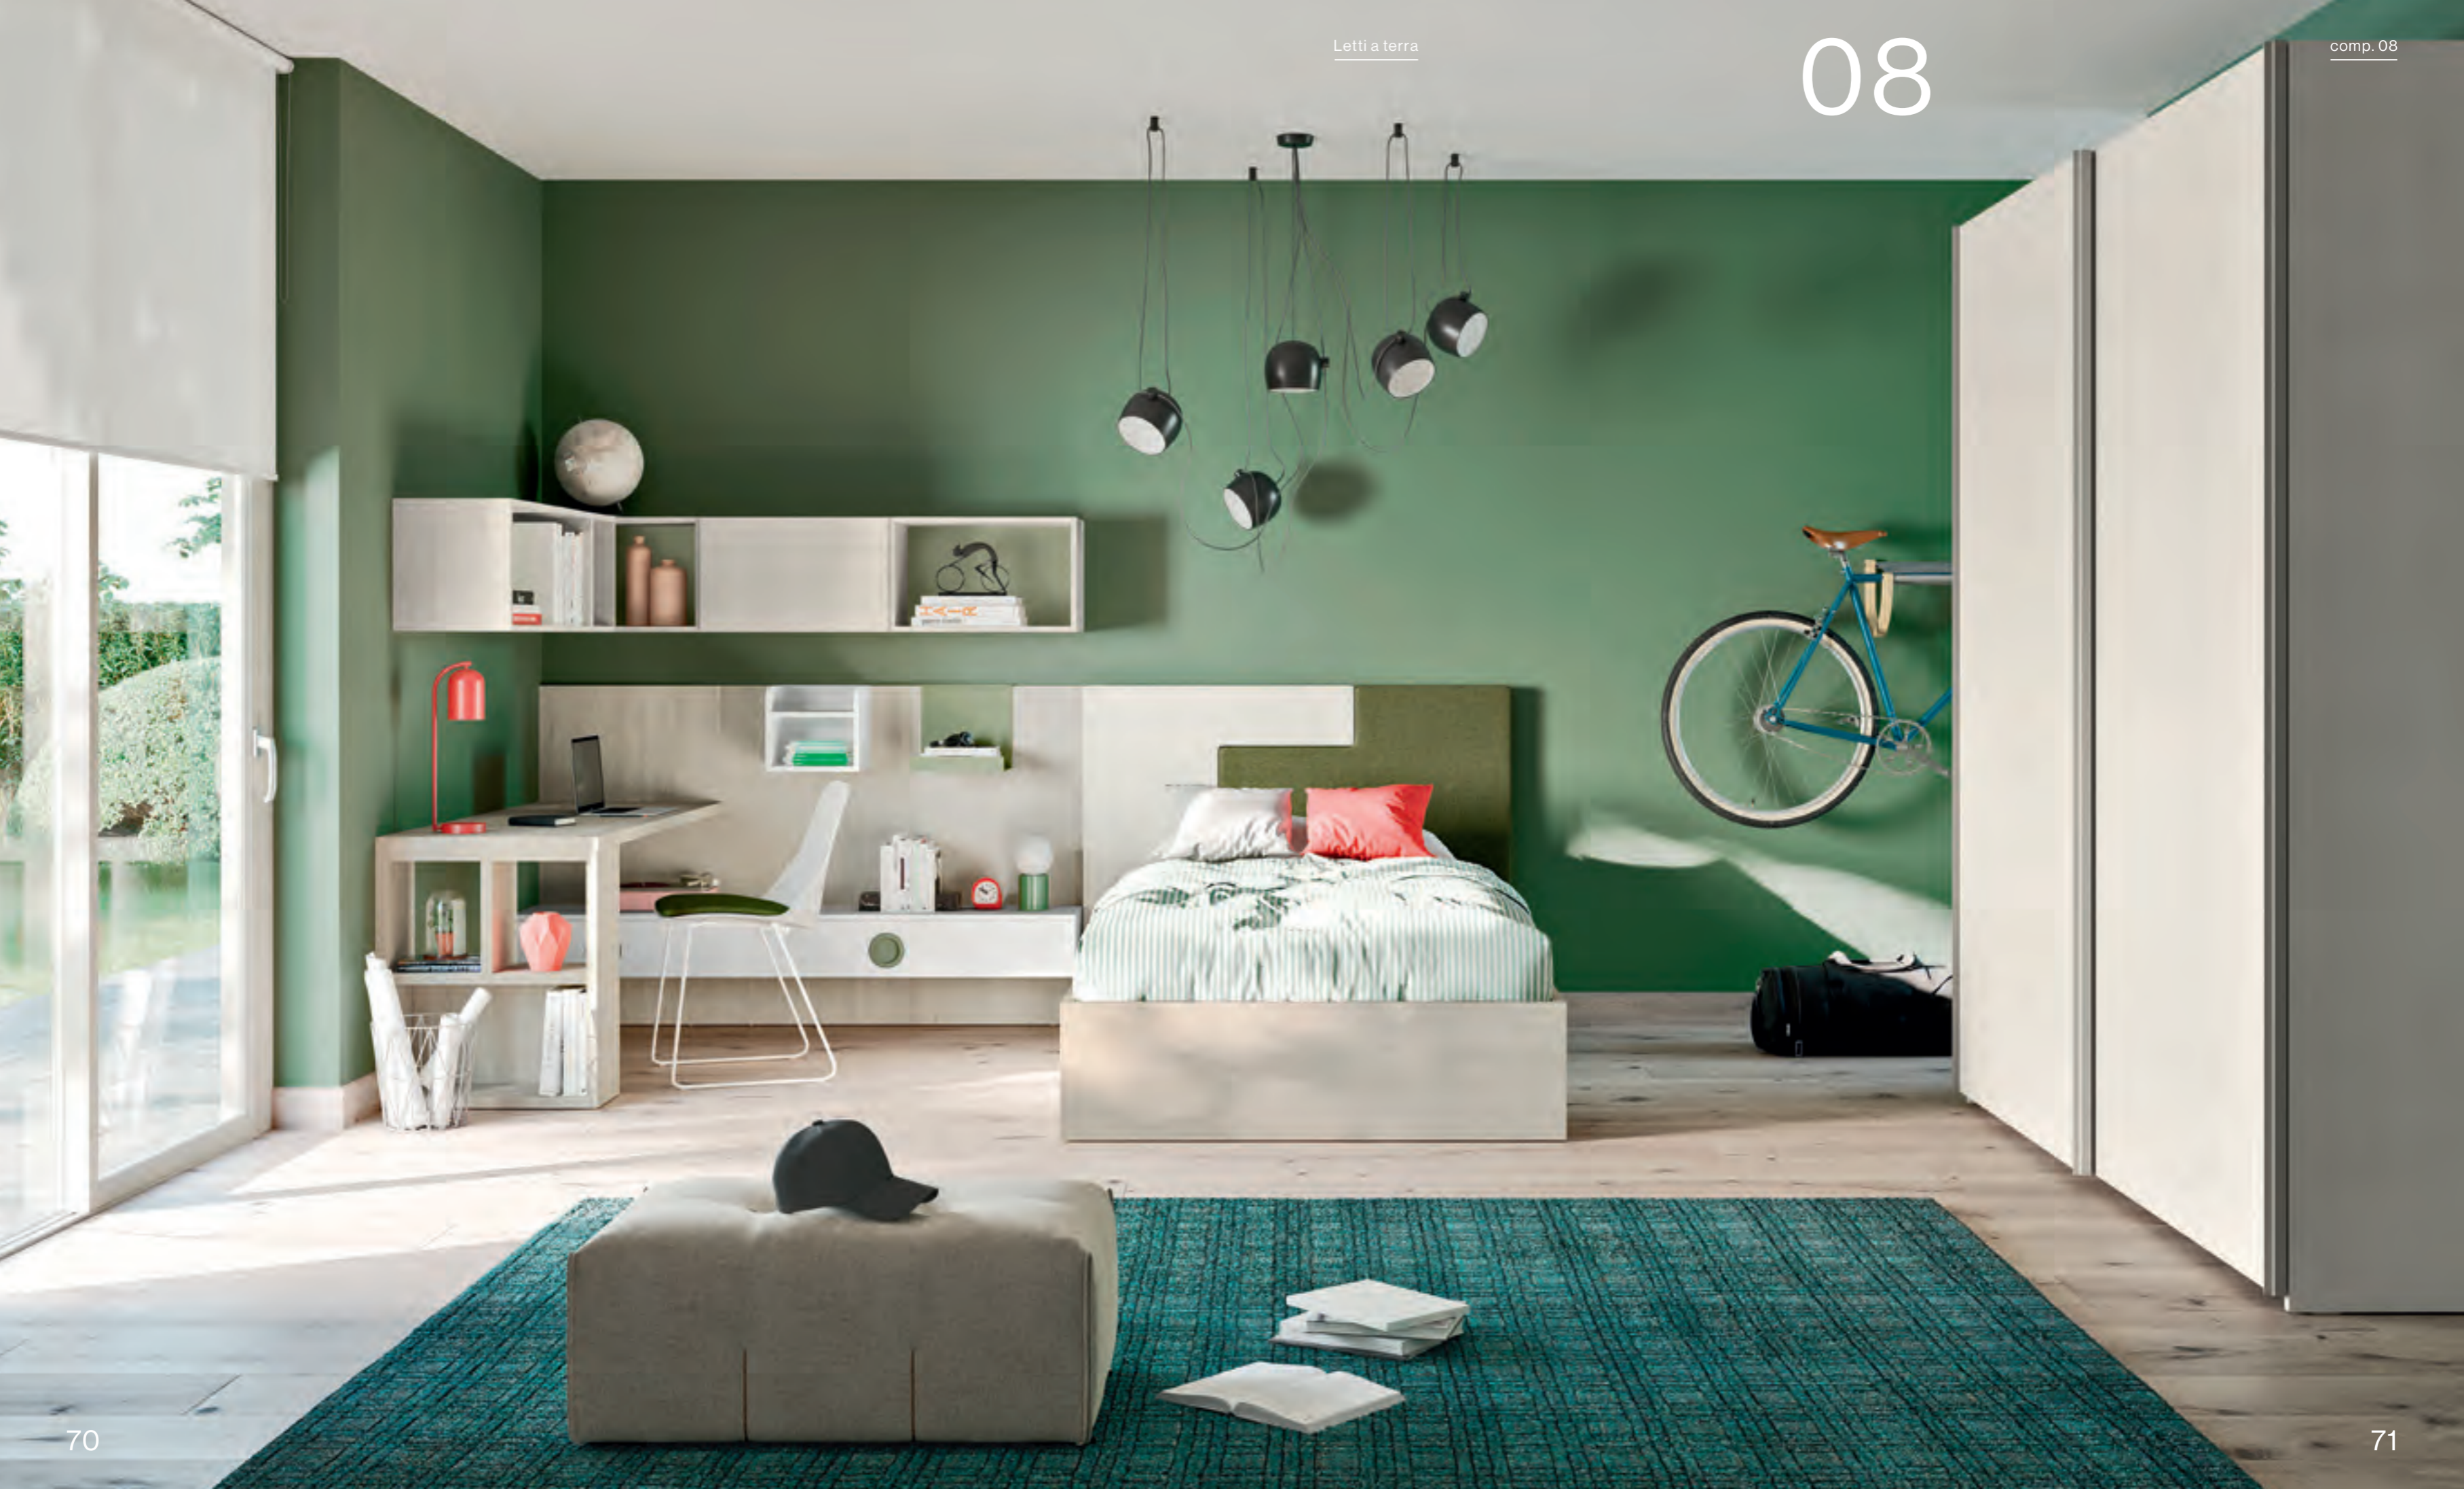

olmo sbiancato

tortora

confetto

dalia

jam S154

Zona notte e studio si fondono grazie alla multi-funzione fornita dai pensili che possono essere utilizzati anche come comodino.

Sleeping and study zone merge thanks to the multi-function provided by the wall units that can also be used as a bedside table.