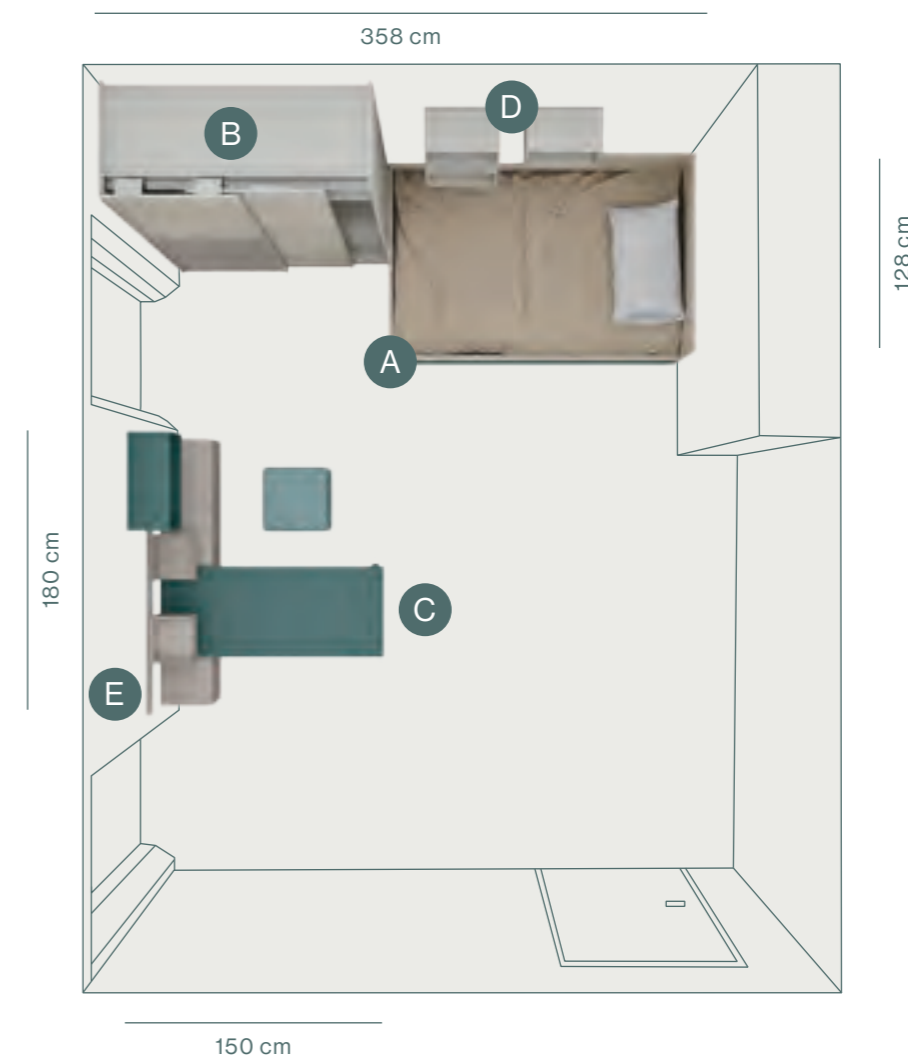

ambiente 11,5 mq

22

- A – Divano letto Hidro con rete da 120cm
- B – Armadio scorrevole con anta Quadra
- C – Scrivitoio tipo 50 con gamba Rasty L 150 cm
- D – Casellari Qubo
- E – Barra Surf