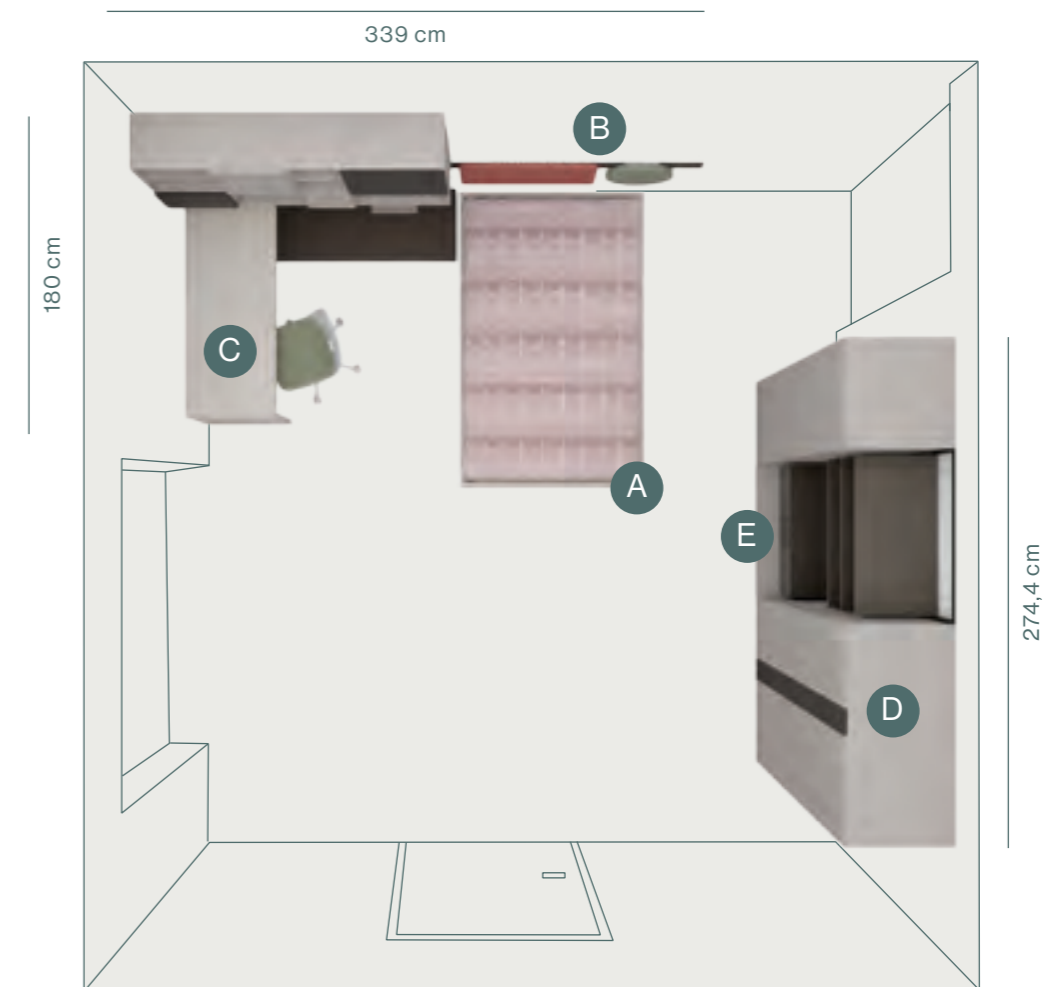

ambiente 13,5 mq

lui / lei

27

- A – Giroletto contenitore con rete rialzabile verticale da 120 cm
- B – Barra Surf con pannelli imbottiti uso testiera
- C – Scrittoio tipo 50 con gamba Basic L 180 cm
- D – Armadio battente con anta Soul e maniglia T73
- E – Cabina armadio Naked con maniglia T73

olmo sbiancato

dekor bronzo

tortora

oregon S033

oregon S037