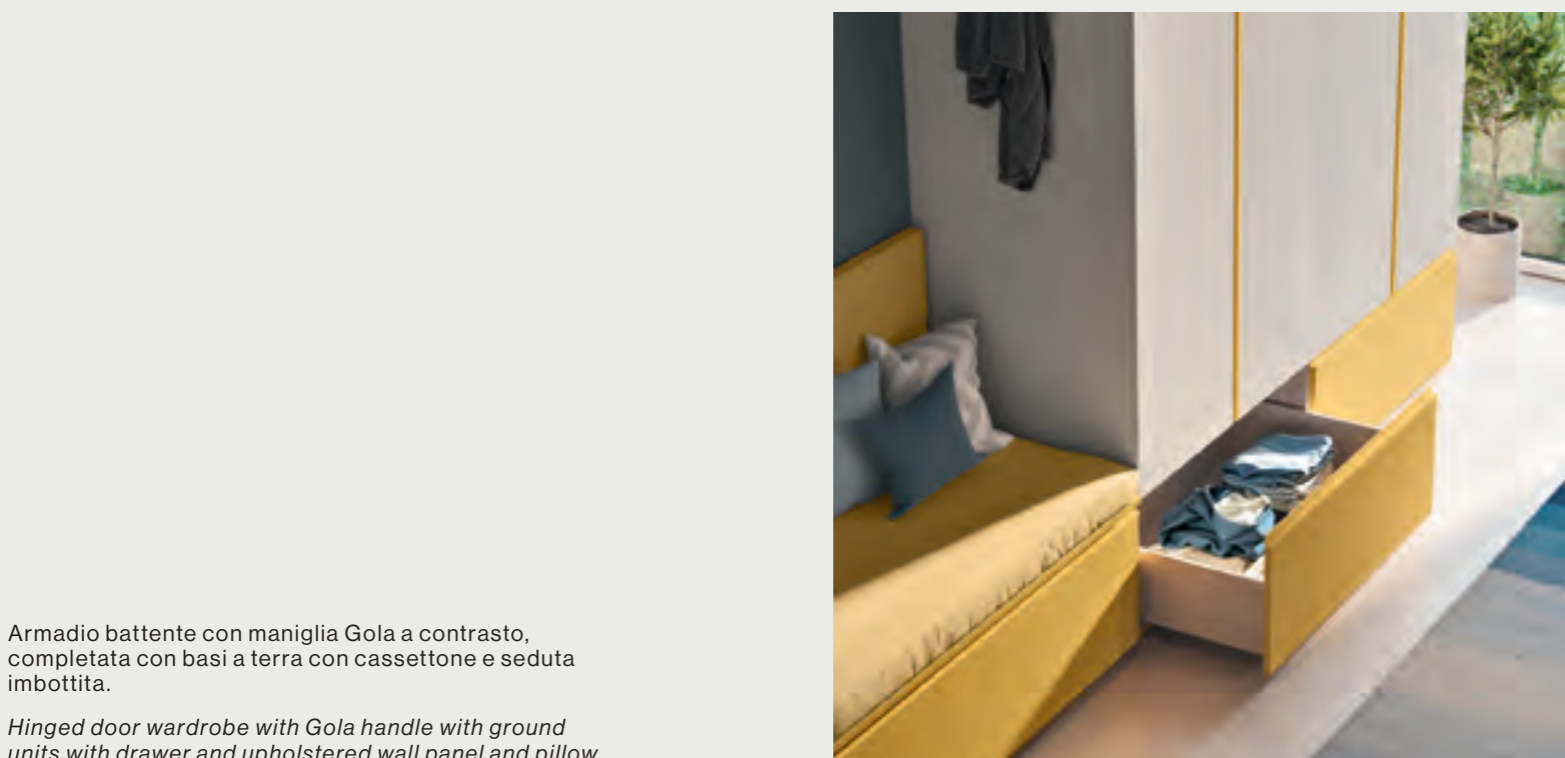

Armadio battente con maniglia Gola a contrasto, completata con basi a terra con cassettone e seduta imbottita.

Hinged door wardrobe with Gola handle with ground units with drawer and upholstered wall panel and pillow.