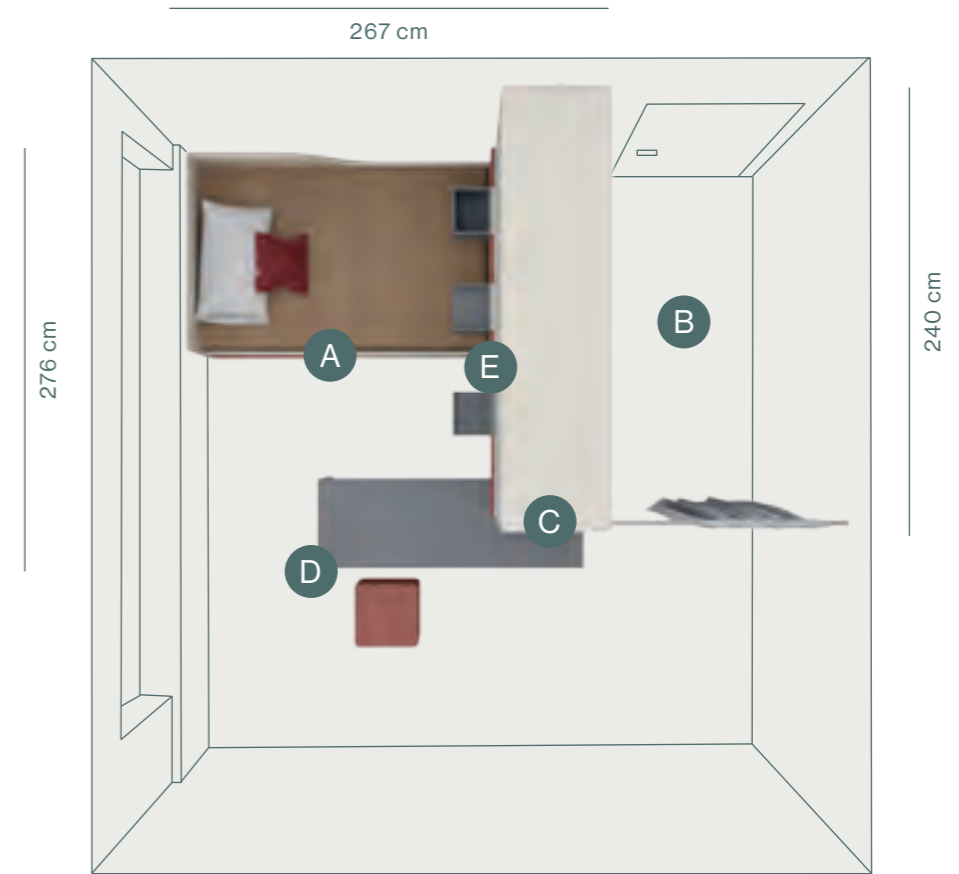

Cabina Be-Face attrezzata con divisori verticali, ripiani, tubi appendiabiti e cassettera.

Be-face walk-in closet equipped with internal partition, shelves, hangers and drawer pack.

Divano letto Hidro con cassettone aperto, zona studio con scrittoio tipo 45 in appoggio a fianco libreria.

Hidro sofa bed with opened drawer, study zone with 45 desk resting on library leg.

La zona notte diventa un luogo raccolto e intimo, grazie alla cabina Be-Face che divide consapevolmente lo spazio.

The sleeping area becomes a cozy and intimate place, thanks to the Be-Face cabin that consciously divides the space.