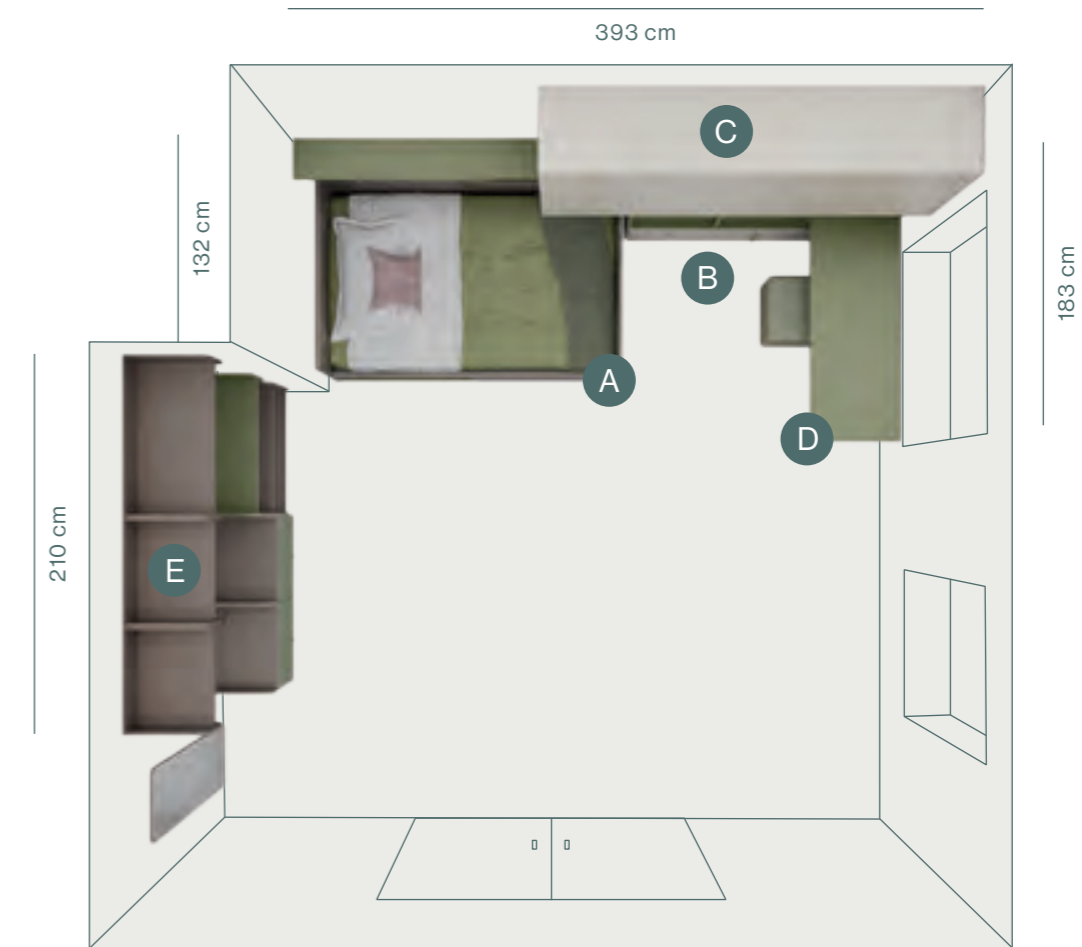

ambiente 10 mq

02

- A - Divano letto Hidro con rete da 120cm
- B - Libreria a spalla
- C - Ponti autoportanti P48cm
- D - Scrivania 78 con gamba Rasty L 150 cm
- E - Cabina Spot con maniglia T88