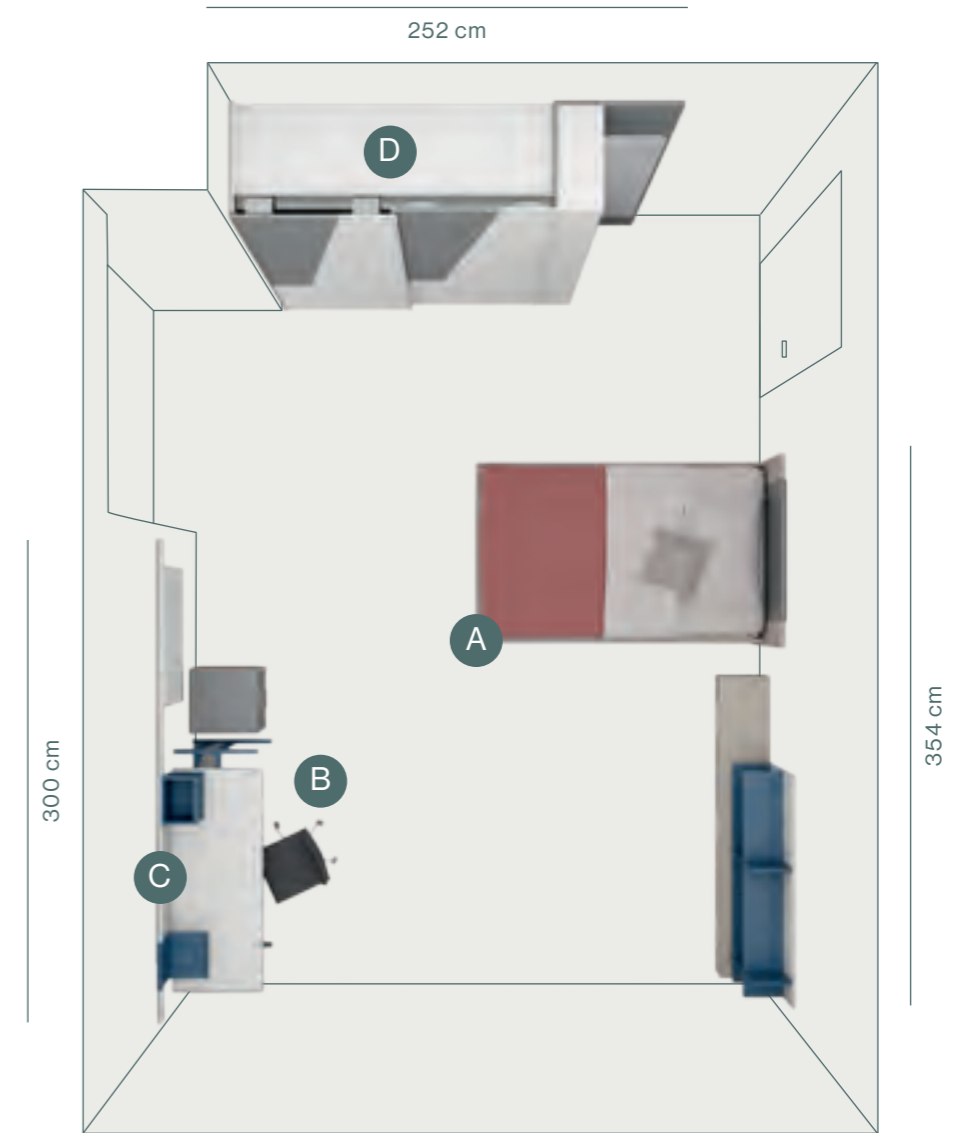

ambiente 14 mq

03

- A – Letto Flipper con rete da 120cm, giroletto e gamba conica
- B – Scrivitoio Tipo 50 con gamba doppia Lake L 150 cm
- C – Barra Surf
- D – Armadio scorrevole anta Alve

olmo chiaro

seta

cobalto

grigio