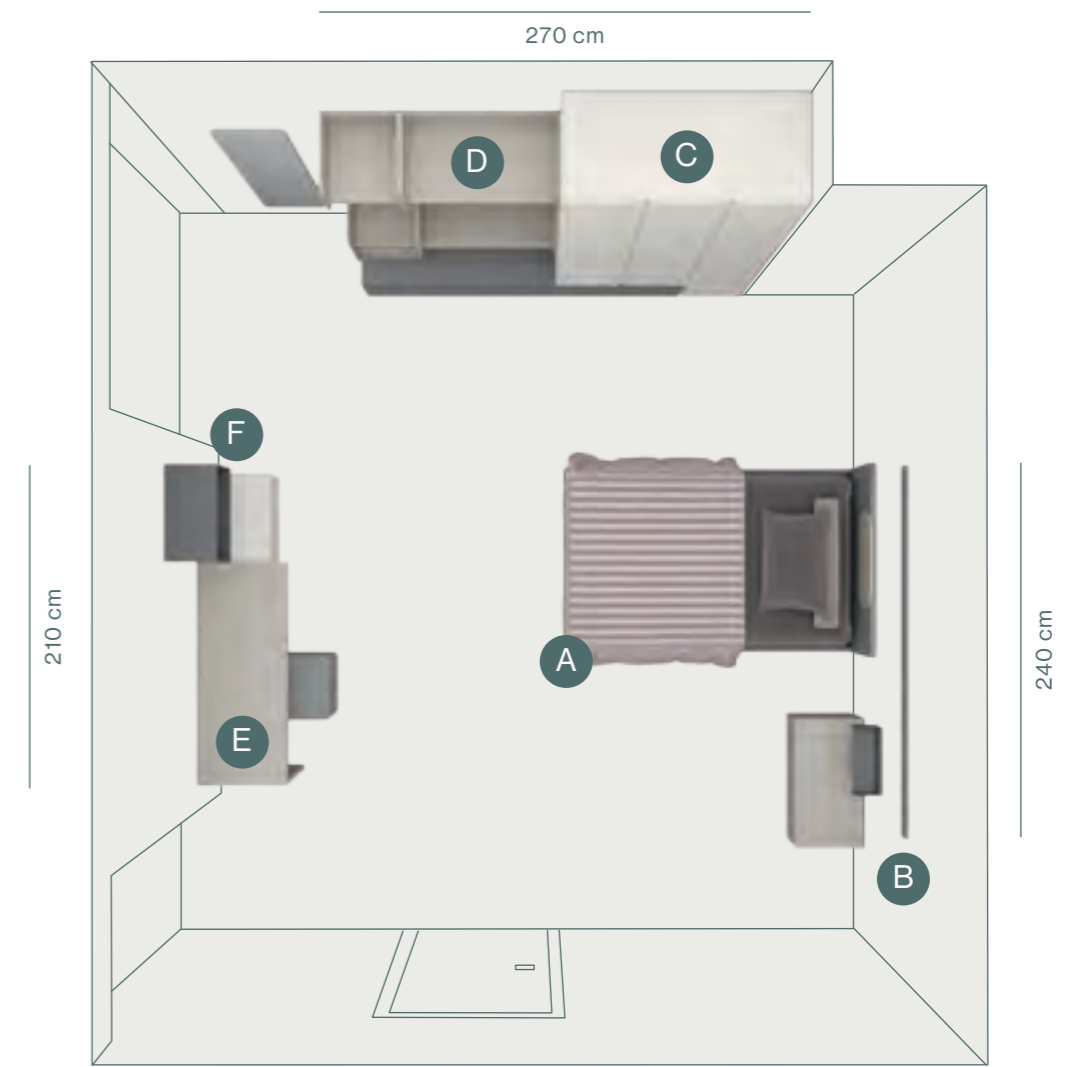

ambiente 13,5 mq

lui / lei

29

- A - Letto Hulk con rete da 120cm
- B - Barra Surf
- C - Armadio battente con maniglia Gola
- D - Cabina armadio Spot
- E - Scrivitoio tipo 50 con gamba Basic L 150 cm
- F - Casellario Qubo

olmo chiaro

seta

grigio