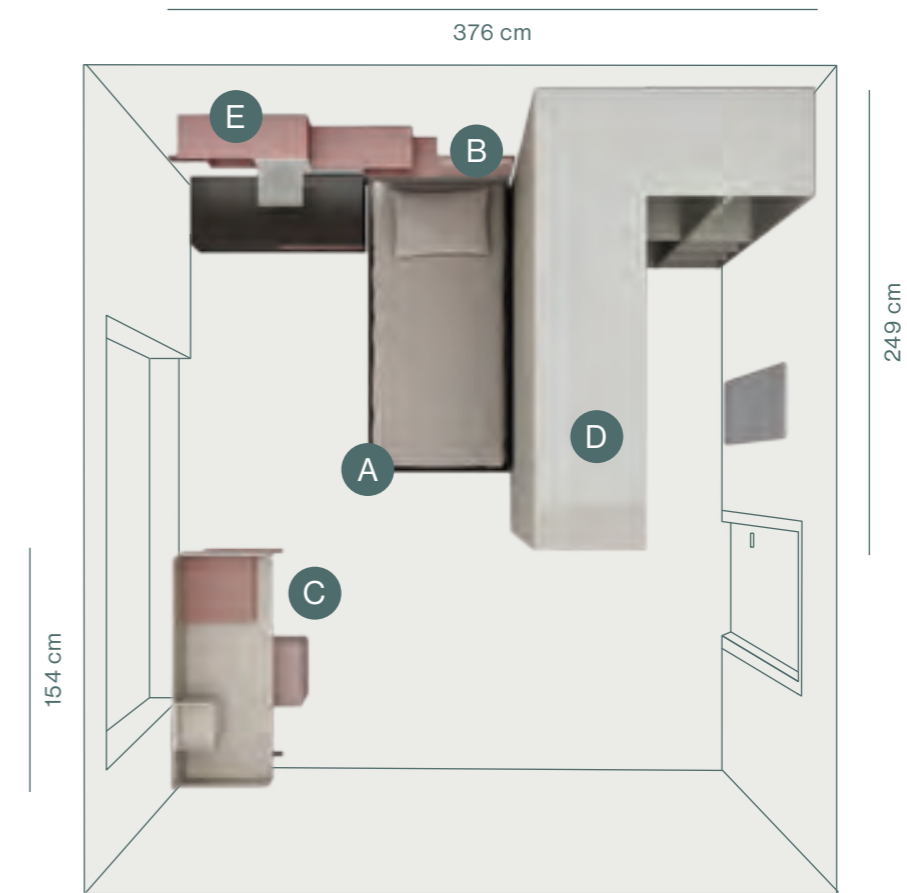

Container bed frame in Bronzo decor, equipped with mattress horizontal lift-up mechanism.

Scrivania Isola

C1 C1. Scrivania isola
con cassetto, schienale
alto e casellari

*C1. Isola desk
with drawer, high back
and wall units*

C2 C2. Scrivania isola
con cassetto

*C2. Isola desk
with drawer*

Scrivania Isola

ambiente 12,5 mq

04

Un oggetto dal carattere indipendente, lo scrivania Isola si propone come soluzione free-standing per la zona studio.