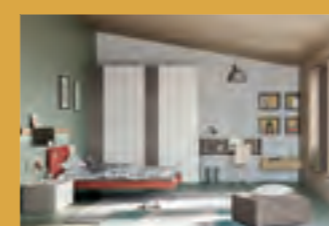

10 — pag. 088