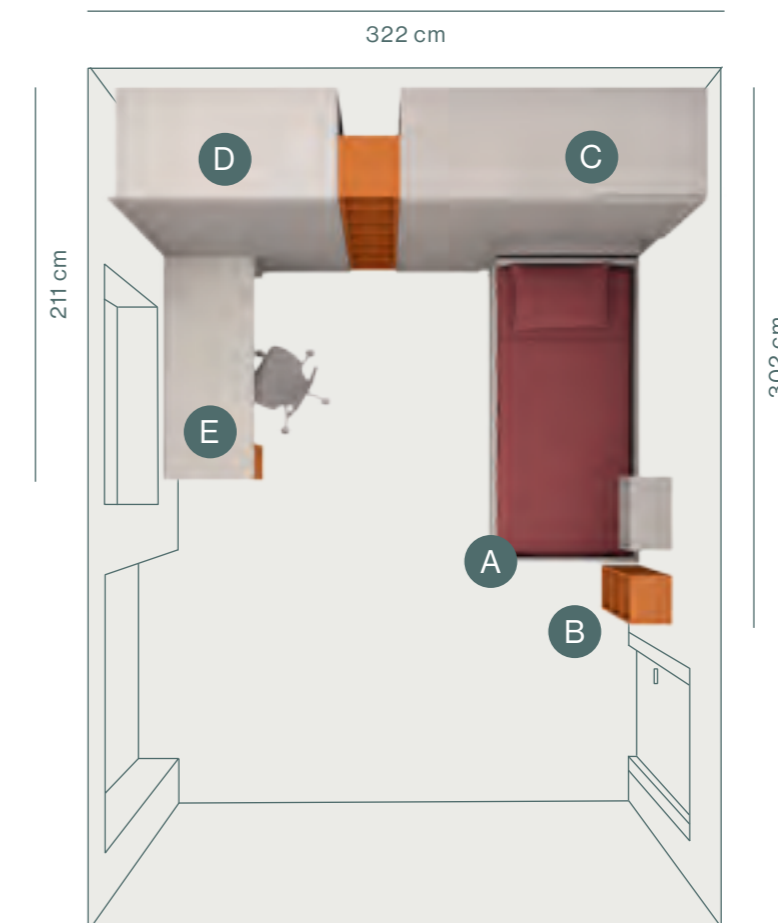

ambiente 10 mq

a tutte le età

19

- A – Divano letto Paf con rete da 90cm
- B – Casellari Qubo
- C – Colonna armadio duplo con maniglia T72
- D – Armadio Corner con maniglia T71
- E – Scrivitoio tipo 50 con gamba libreria L 150 cm