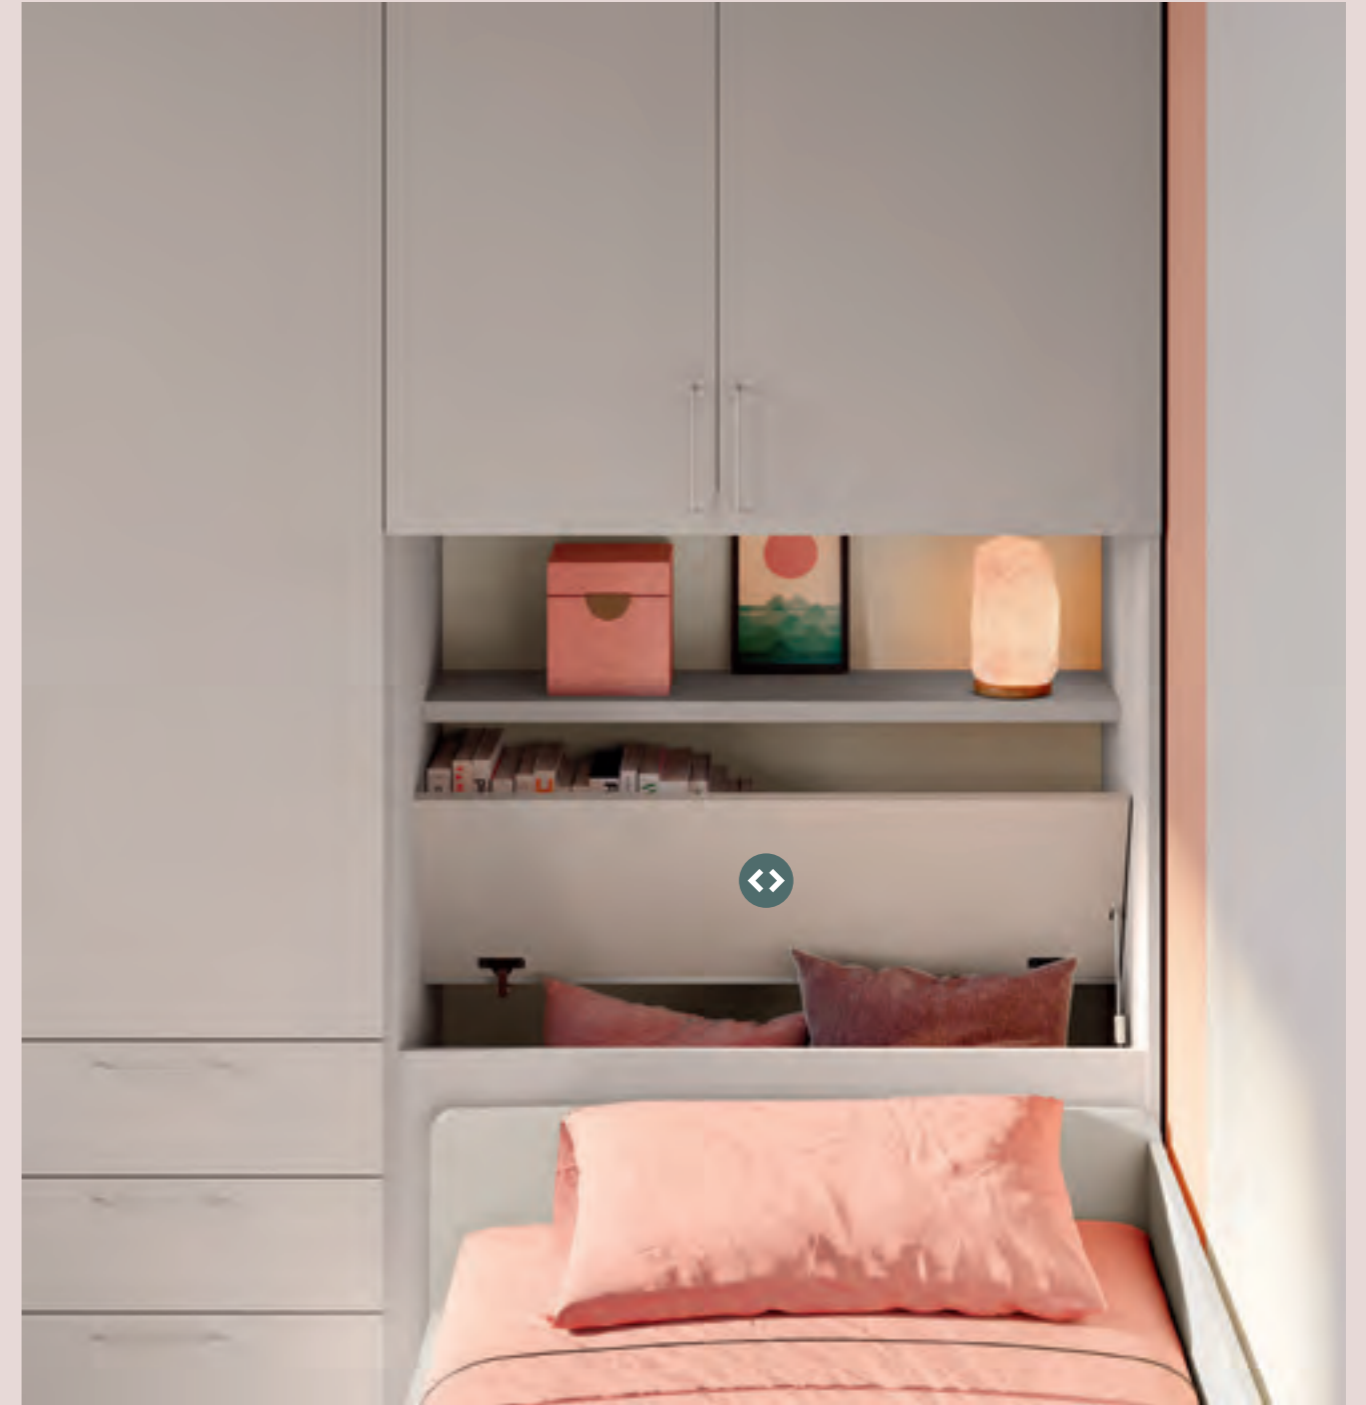

Colonna Duplo uso retroletto con vano a giorno, mensola e anta ribalta aperta.

Duplo wardrobe with opened compartment, shelf and flap door opened.

apribile