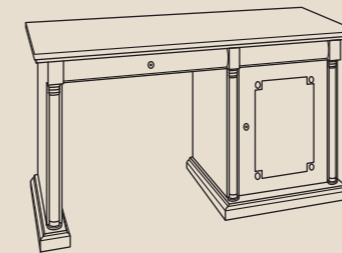

Art. 217
Attaccapanni con specchio.
Mirror / coat rack.
Вешалка + зеркало.
cm. 110 x 10 x 205 H

Art. 225
Minibar e porta TV.
Minibar TV cabinet.
Колонна для мини-бара
и одновременно
тумба под ТВ.
cm. 76 x 61 x 92 H