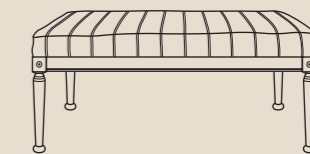

Art. 219
Panchina stile impero.
Beach Empire style.
Скамья; стиль Амбир.
cm. 110 x 40 x 48 H

Art. 222
Comodino impero.
Empire night table.
Тумба прикроватная.
cm. 59 x 46 x 91 H