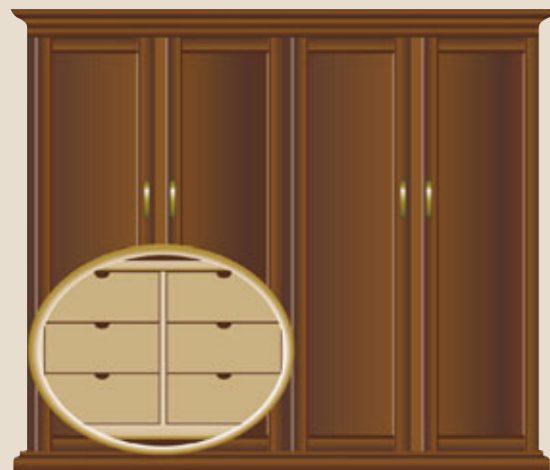

Art. 2004
Armadio 4 porte.
4 doors wardrobe.
Гардероб с 4 дв. разборный
см. 230 x 62 x 200 H

Disponibile anche con porte in radica.
Also available with briarwood veneer on doors.
в наличии также с дверками в шлоне корневищем
Art. 2002/R – 2003/R – 2004/R