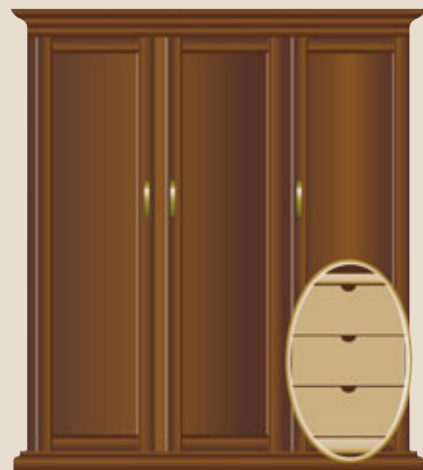

Art. 2003
Armadio 3 porte.
3 doors wardrobe.
Гардероб с 3 дв. Разборный
см. 180 x 62 x 200 H