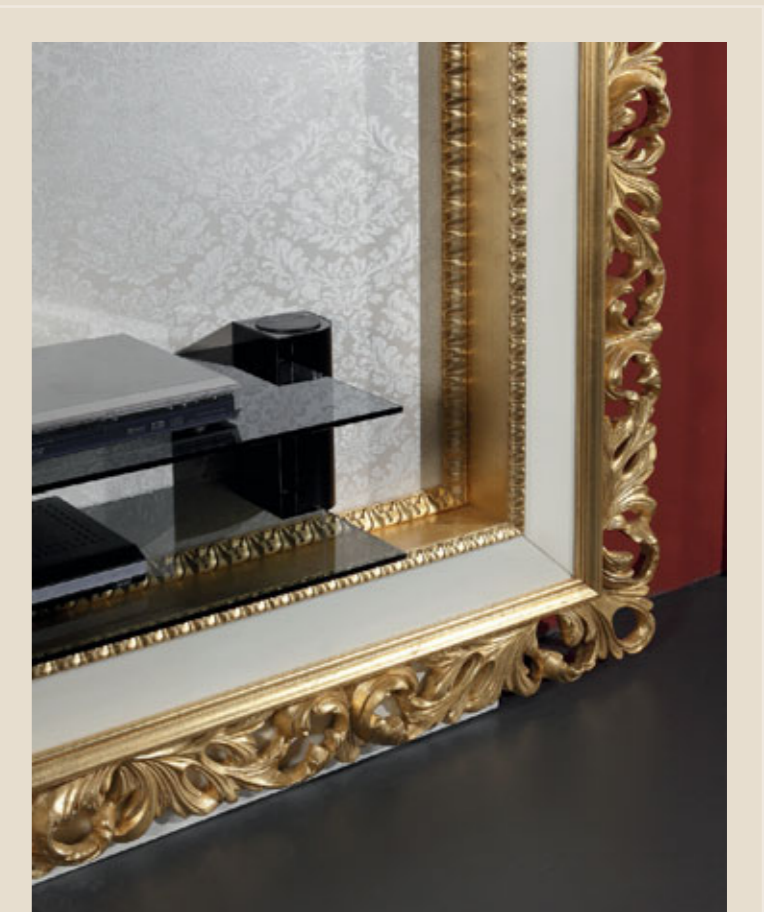

Art. 2205-B2
Porta TV 42" – 52" barocco, finitura B2, pannello ecopelle PEARL.
TV Cabinet 42" – 52" finish B2, back panel eco leather PEARL.
Стойка ТВ 42"- 52". Отделка: B2. Задняя панель: эко-кожа Pearl.
cm. 207 x 207 x 18 D - internal size/Внутренние размеры cm. 146 x 146 H