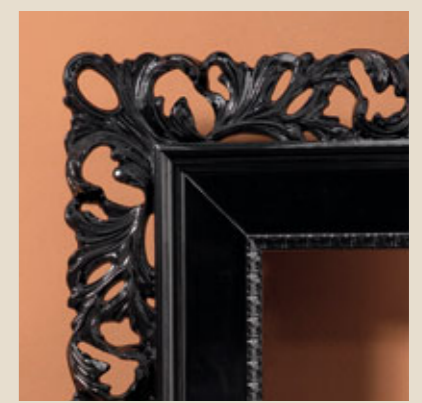

Shiny Black