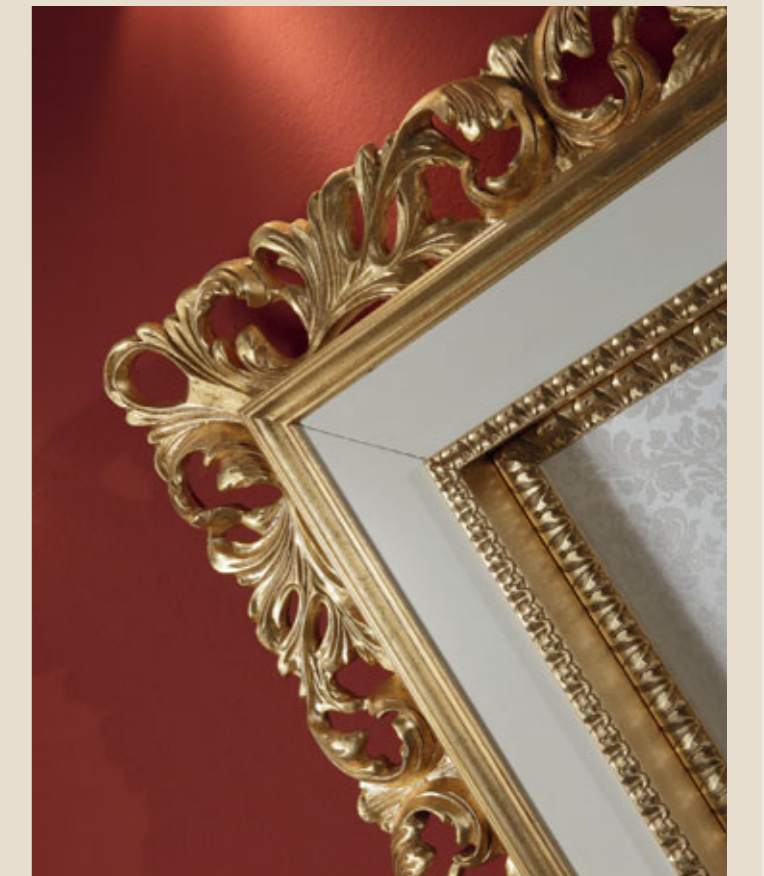

Art. 2205-B2
Porta TV 42" – 52" barocco, finitura B2, pannello ecopelle PEARL.
TV Cabinet 42" – 52" finish B2, back panel eco leather PEARL.
Стойка ТВ 42"- 52". Отделка: B2. Задняя панель: эко-кожа Pearl.
cm. 207 x 207 x 18 D - internal size/Внутренние размеры cm. 146 x 146 H